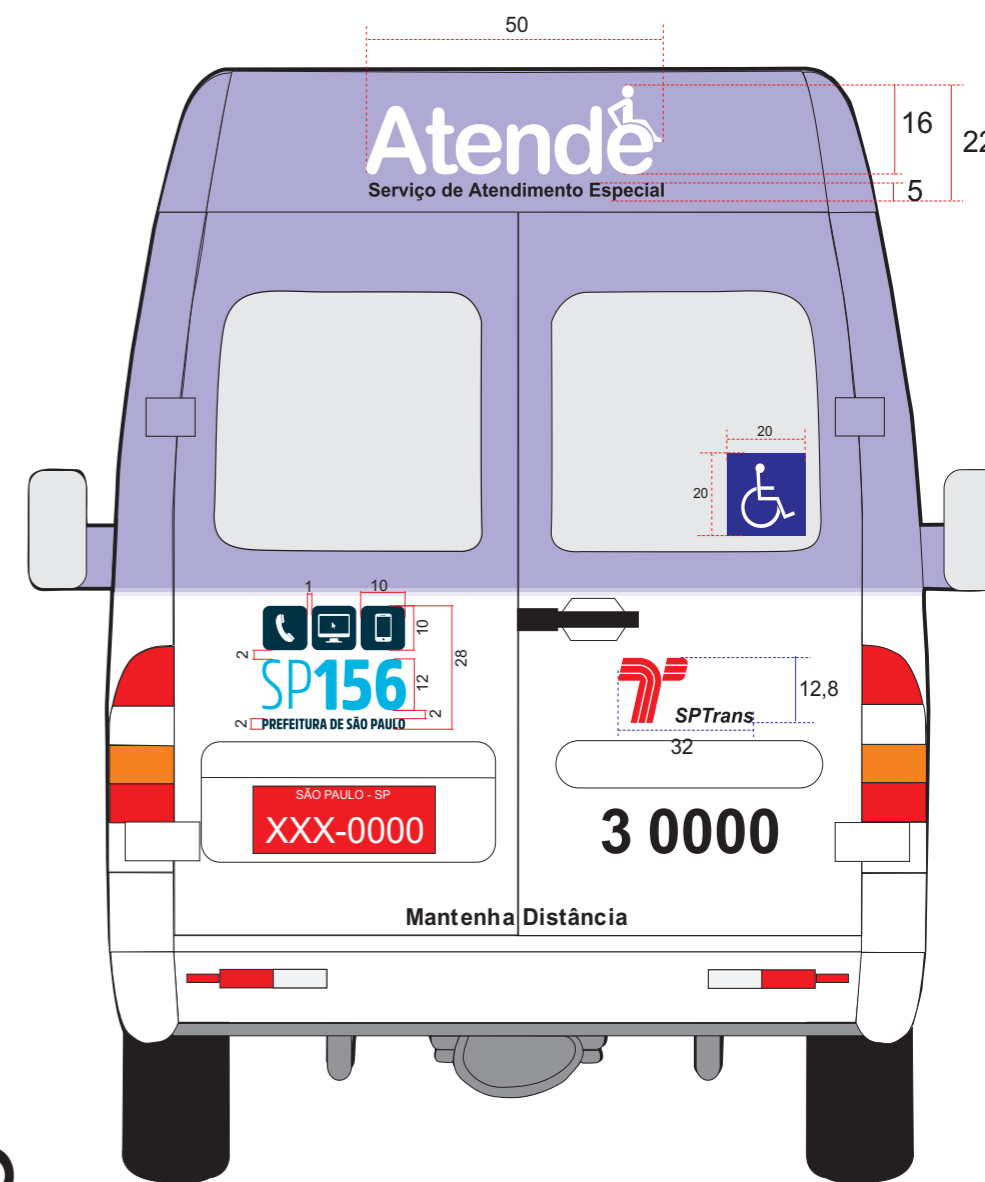

## Detalhes:

Adesivo em recorte

Padrões: Fonte: AmsiProCond - Light  
AmsiProCond - Black

Cores: Azul escuro - Pantone 309C  
Azul claro - Pantone 638C

## Referência para aplicação:

		DENOMINACAO					
		Manual de Identidade Visual - Pintura de Veículo					
<small>ESTE DES. E PROPRIEDADE DA SÃO PAULO, TRANSPORTE S/A. DEVE SER TRATADO COMO CONFIDENCIAL, SENDO PROIBIDO SUA REPRODUÇÃO PARCIAL OU TOTAL, SEM PREVIO CONSENTIMENTO E AUTORIZAÇÃO POR ESCRITO DE QUEM DE DIREITO.</small>		APLICACAO					
		<b>Van do Sistema Atende:</b> <b>Mercedes - Benz Sprinter 310D - 315D ( Teto Alto)</b> <b>DETALHE LOGO MARCA - CENTRAL 156</b>					
ATIV.	NOME	DATA	TOLER. NAO ESPEC.	ESCALA	PROJECoes	DIMENSoes	REV.
PROJ.	-	-	LINEAR	S/C		mm	0
DES.	NAPOLE	14.09.17	ANGULAR	RUGOS. NAO ESPEC.	NUMERO		
VERIF.	NAPOLE	14.09.17			<b>VE.03.002.2/2</b>		
APROV.							