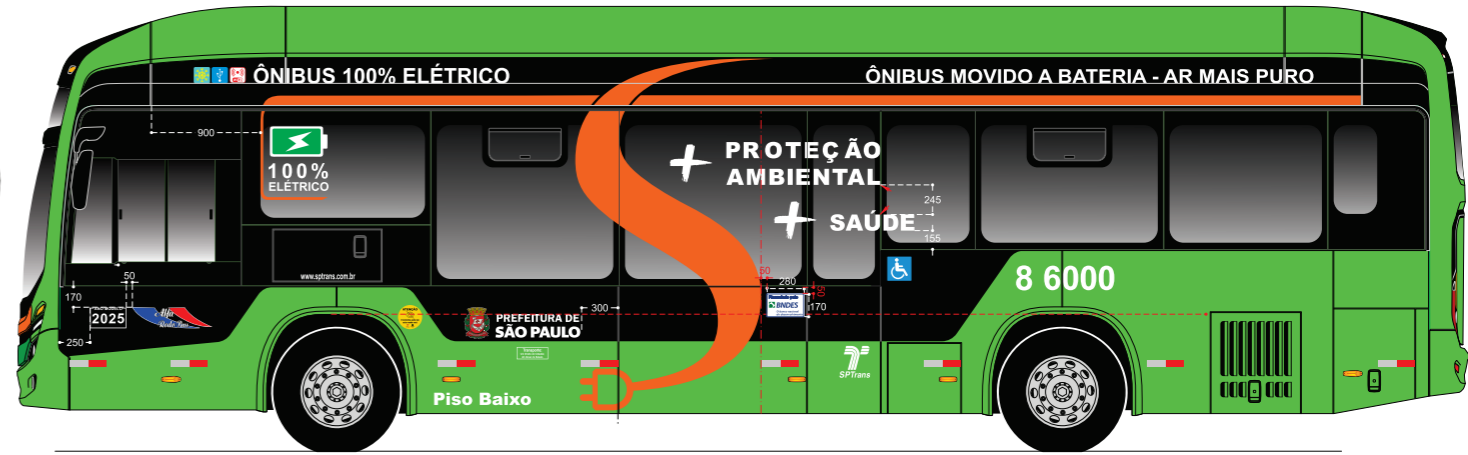

Verde BNDES
 Pantone 348 C / Pantone 355 U
 C100 M0 Y100 K10
 R0 G153 B51

Fonte Arial Negrito

Fonte Frutiger

APROVADO

São Paulo Transporte S/A - SPTrans
 Diretoria de Operações
 Superintendência de Engenharia Veicular e Mobilidade Especial

ELABORAÇÃO

APROVADO

ROBERTO CARLOS

ALFERES SOARES ALVES

09 / 2025

São Paulo Transporte S/A - SPTrans
 Diretoria de Operações
 Superintendência de Engenharia Veicular e Mobilidade Especial

LOCALIZAÇÃO DA LOGO MARCA BNDES

MODELO/CHASSI
TODOS OS VEÍCULOS ELÉTRICOS FINANCIADOS PELO BNDES

VERSÃO 2
 ESCALA mm
 CÓDIGO ENG.01.001.25

Desenho
Roberto Carlos

DATA
15/09/2025

DENOMINAÇÃO
 Manual de Identidade Visual Comunicação externa