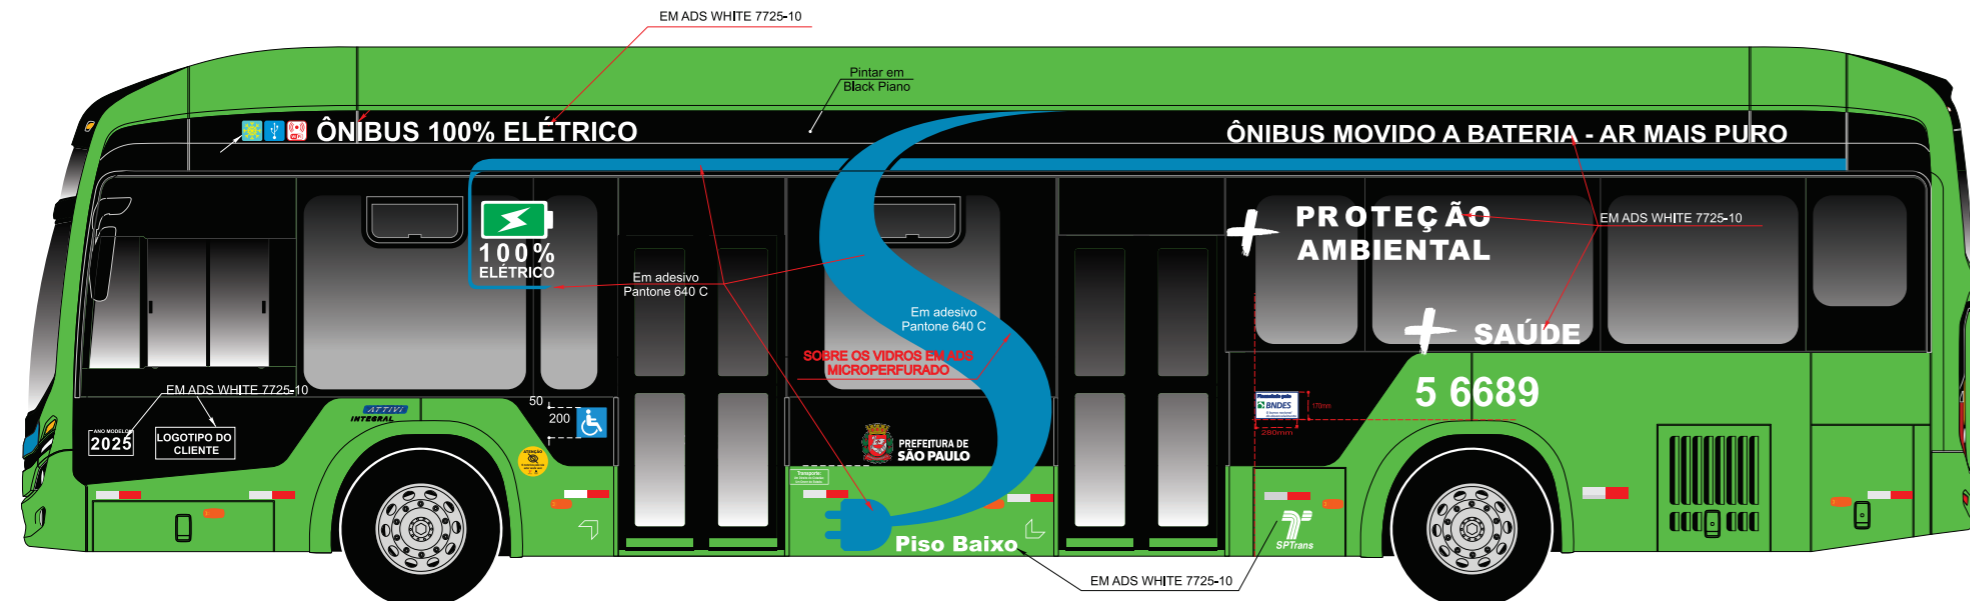

Verde BNDES
 Pantone 348 C / Pantone 355 U
 C100 M0 Y100 K10
 R0 G153 B51

Fonte Arial Negrito

Fonte Frutiger

APROVADO

São Paulo Transporte S/A - SPTrans
 Diretoria de Operações
 Superintendência de Engenharia Veicular e Mobilidade Especial

ELABORAÇÃO

APROVADO

ROBERTO CARLOS

ALFERES SOARES ALVES

09 / 2025

São Paulo Transporte S/A - SPTrans
 Diretoria de Operações
 Superintendência de Engenharia Veicular e Mobilidade Especial

LOCALIZAÇÃO DA LOGO MARCA BNDES

MODELO/CHASSI
TODOS OS VEÍCULOS ELÉTRICOS FINANCIADOS PELO BNDES

VERSÃO 2
 ESCALA mm
 CÓDIGO ENG.01.001.25

Desenho
Roberto Carlos

DATA
15/09/2025

DENOMINAÇÃO
 Manual de Identidade Visual Comunicação externa