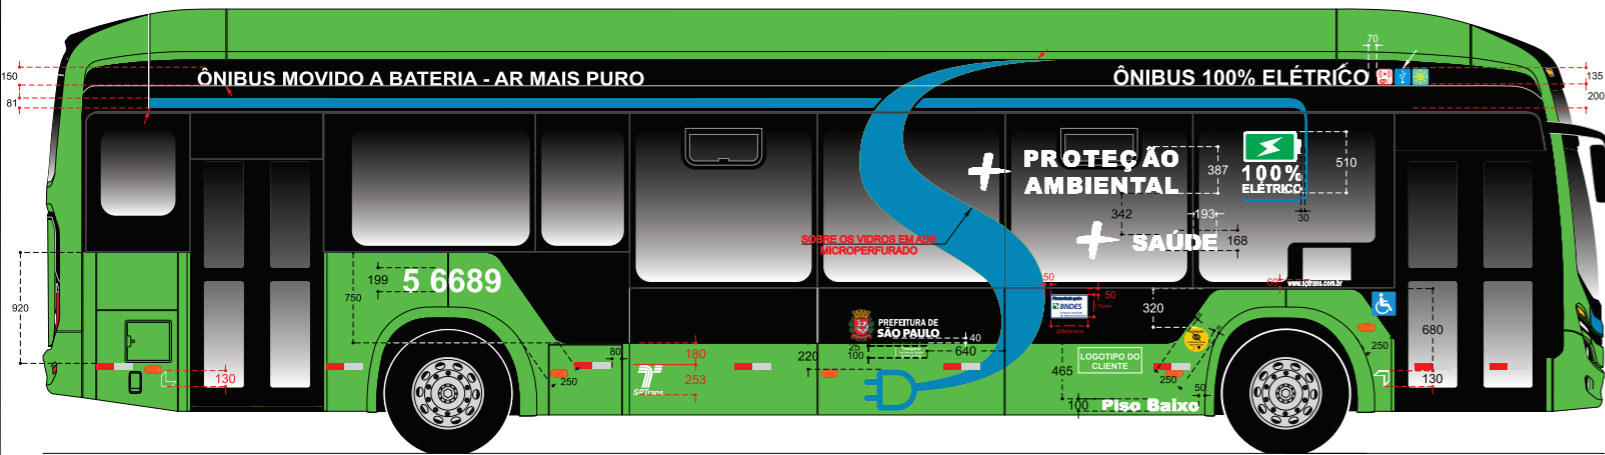

Verde BNDES
 Pantone 348 C / Pantone 355 U
 C100 M0 Y100 K10
 R0 G153 B51

Fonte Arial Negrito

Fonte Frutiger

APROVADO

São Paulo Transporte S/A - SPTrans
 Diretoria de Operações
 Superintendência de Engenharia Veicular e Mobilidade Especial

ELABORAÇÃO

APROVADO

ROBERTO CARLOS

ALFERES SOARES ALVES

09 / 2025

São Paulo Transporte S/A - SPTrans
 Diretoria de Operações
 Superintendência de Engenharia Veicular e Mobilidade Especial

LOCALIZAÇÃO DA LOGO MARCA BNDES

MODELO/CHASSI
TODOS OS VEÍCULOS ELÉTRICOS FINANCIADOS PELO BNDES

VERSÃO 2
 ESCALA mm
 CÓDIGO ENG.01.001.25

Desenho
Roberto Carlos

DATA
15/09/2025

DENOMINAÇÃO
 Manual de Identidade Visual Comunicação externa