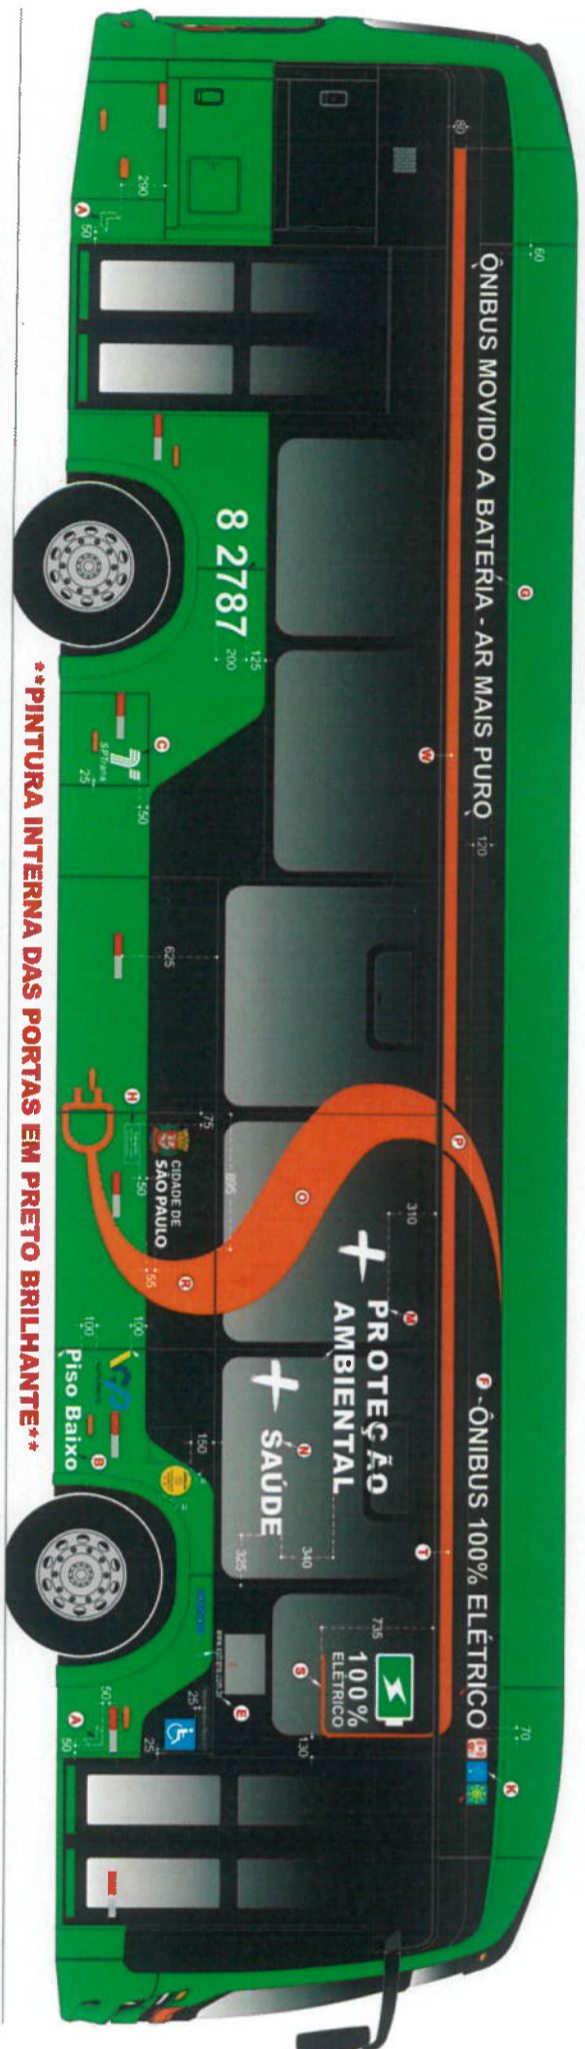

# \*\*CARRO TOTAL PINTADO EM VERDE COR 01\*\*

**\*\* APLICAÇÃO DOS ADS REFLETIVOS (FAIXAS BRANCA E VERMELHA) DEVEM SER CONFORME A NORMA CONTRAN / CTP 10002208375\*\***

## \*\* TETO EM ESCALA \*\*

**ADESIVO PONTO CEGO**  
Em adesivo impresso digital

**ADESIVO CONCES.**  
Em adesivo impresso digital

**DETALHE SIA**  
Em adesivo impresso digital

**DETALHE PARA LOGOS CIDADE**  
Em adesivo impresso digital

ITEM	DESCRIÇÃO	MATERIAL	DIMENSÃO APT.
A	Selada embarguadas/embargue	Adesivo White 651-010	132x132
B	Piso baixo	Adesivo White 651-010	100x800
C	Logo SP Trans Literais	Adesivo White 651-010	253x263
D	Adesivo White 651-010	Adesivo White 651-010	175x200
E	Adesivo White 651-010	Adesivo White 651-010	69x450
F	Adesivo White 651-010	Adesivo White 651-010	169x2112
G	Ônibus movido a bateria - ar mais puro	Adesivo White 651-010	150x2700
H	Tríplice: dila calculado	Adesivo White 651-010	80x1200
I	Log SP Trans tranca	Adesivo White 651-010	200x192
J	Diagra Derivada	Adesivo White 651-010	200x192
K	Sinotologia (USBR/ACW/M)	Adesivo White 651-010	135x130
L	Materiais	Adesivo White 651-010	317x1160
M	* proteção antirreflexo	Adesivo microperforado	317x1160
N	* saída	Adesivo microperforado	435x1525
O	*" da barra de teto	Adesivo impresso digital	1320x1500
P	*" da sala LE	Adesivo impresso digital	1015x1500
Q	*" da sala LD	Adesivo impresso digital	750x554
R	100% elétrico	Adesivo impresso digital	800x833
S	Faixa danfonia LD barra teto	Adesivo impresso digital	800x457
T	Faixa danfonia LE barra teto	Adesivo impresso digital	800x452
U	Faixa transeis LD barra teto	Adesivo impresso digital	600x350
V	Faixa transeis LE barra teto	Adesivo impresso digital	600x350
W	Distância	Adesivo White 651-010	55x298