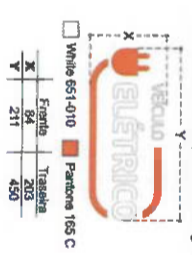

DETALHE ADES. VEICULO ELÉTRICO
Em adesivo impresso digital