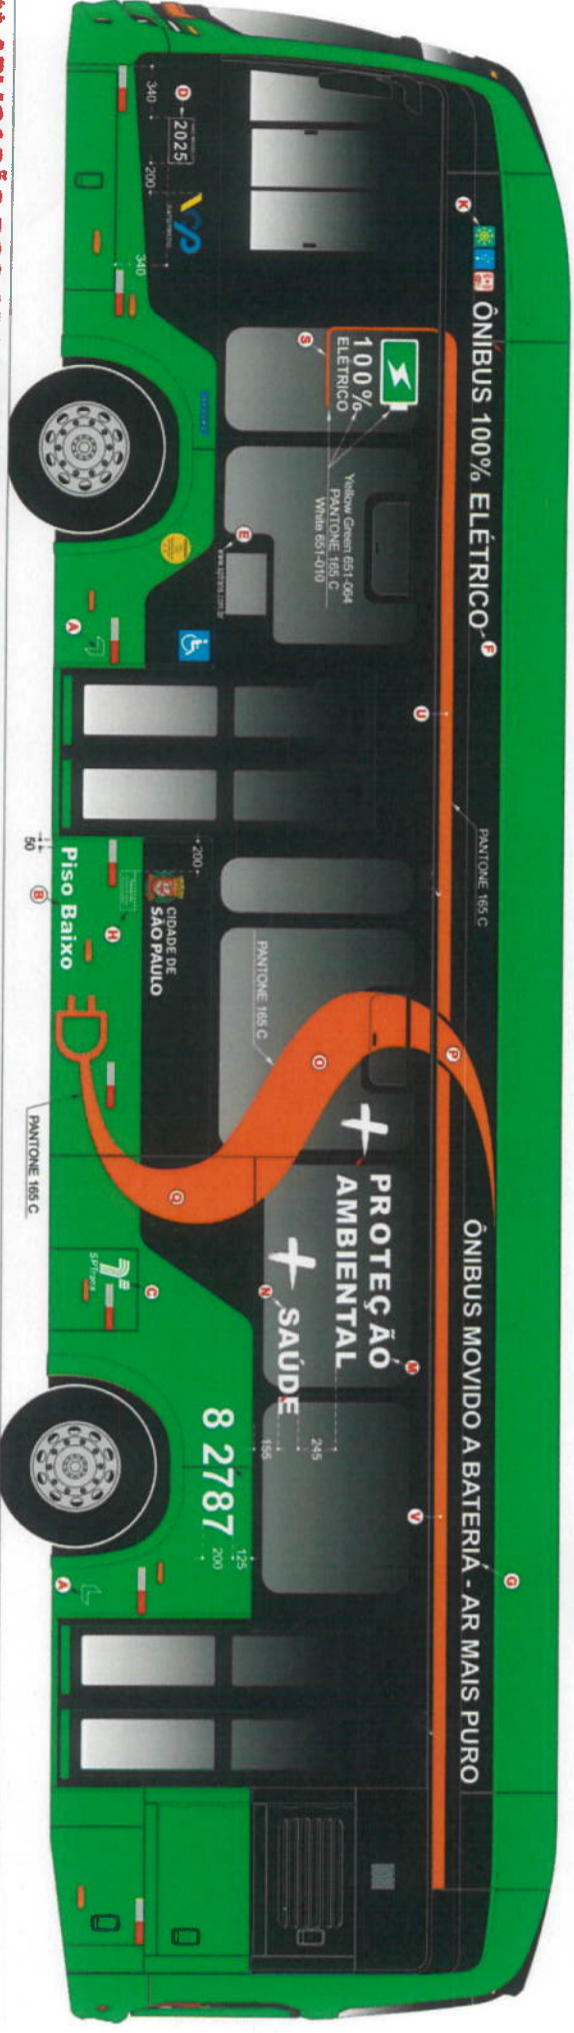

# \*\*CARRO TOTAL PINTADO EM VERDE COR 01\*\*

**\*\* APLICAÇÃO DOS ADS REFLETIVOS (FAIXAS BRANCA E VERMELHA) DEVEM SER CONFORME A NORMA CONTRAN / CTP 10002208375\*\***

## \*\* TETO EM ESCALA \*\*

**ADESIVO PONTO CEGO**  
Em adesivo impresso digital

**ADESIVO CONCES.**  
Em adesivo impresso digital

**DETALHE SIA**  
Em adesivo impresso digital

**DETALHE PARA LOGOS CIDADE**  
Em adesivo impresso digital

ITEM	DESCRIÇÃO	MATERIAL	DIMENSÃO APT.
A	Selada embarguadas/embargue	Adesivo White 651-010	132x132
B	Piso baixo	Adesivo White 651-010	100x800
C	Logo SP Trans Literais	Adesivo White 651-010	253x263
D	Adesivo White 651-010	Adesivo White 651-010	175x200
E	Adesivo White 651-010	Adesivo White 651-010	69x450
F	Adesivo White 651-010	Adesivo White 651-010	169x2112
G	Ônibus movido a bateria - ar mais puro	Adesivo White 651-010	150x2700
H	Tríplice: dila calculado	Adesivo White 651-010	80x1200
I	Log SP Trans tranca	Adesivo White 651-010	200x192
J	Diagra Derivada	Adesivo White 651-010	200x192
K	Sinotologia (USBR/ACW/M)	Adesivo White 651-010	135x130
L	Materiais	Adesivo White 651-010	317x1160
M	* proteção antirreflexo	Adesivo microperforado	317x1160
N	* saída	Adesivo microperforado	435x1525
O	*" da barra de teto	Adesivo impresso digital	1320x1500
P	*" da sala LE	Adesivo impresso digital	1015x1500
Q	*" da sala LD	Adesivo impresso digital	750x554
R	100% elétrico	Adesivo impresso digital	800x833
S	Faixa danfonia LD barra teto	Adesivo impresso digital	800x457
T	Faixa danfonia LE barra teto	Adesivo impresso digital	800x452
U	Faixa transeis LD barra teto	Adesivo impresso digital	600x350
V	Faixa transeis LE barra teto	Adesivo impresso digital	600x350
W	Distância	Adesivo White 651-010	55x298