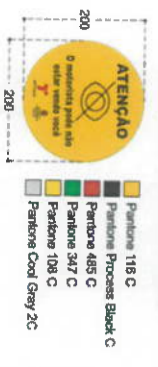

# \*\*CARRO TOTAL PINTADO EM VERDE COR 01\*\*

**\*\* APLICAÇÃO DOS ADS REFLETIVOS (FAIXAS BRANCA E VERMELHA) DEVEM SER CONFORME A NORMA CONTRAN / CTP 10002208375\*\***

## \*\* TETO EM ESCALA \*\*

**ADESIVO PONTO CEGO**  
Em adesivo impresso digital

**ADESIVO CONCES.**  
Em adesivo impresso digital

**DETALHE SIA**  
Em adesivo impresso digital

**DETALHE PARA LOGOS CIDADE**  
Em adesivo impresso digital