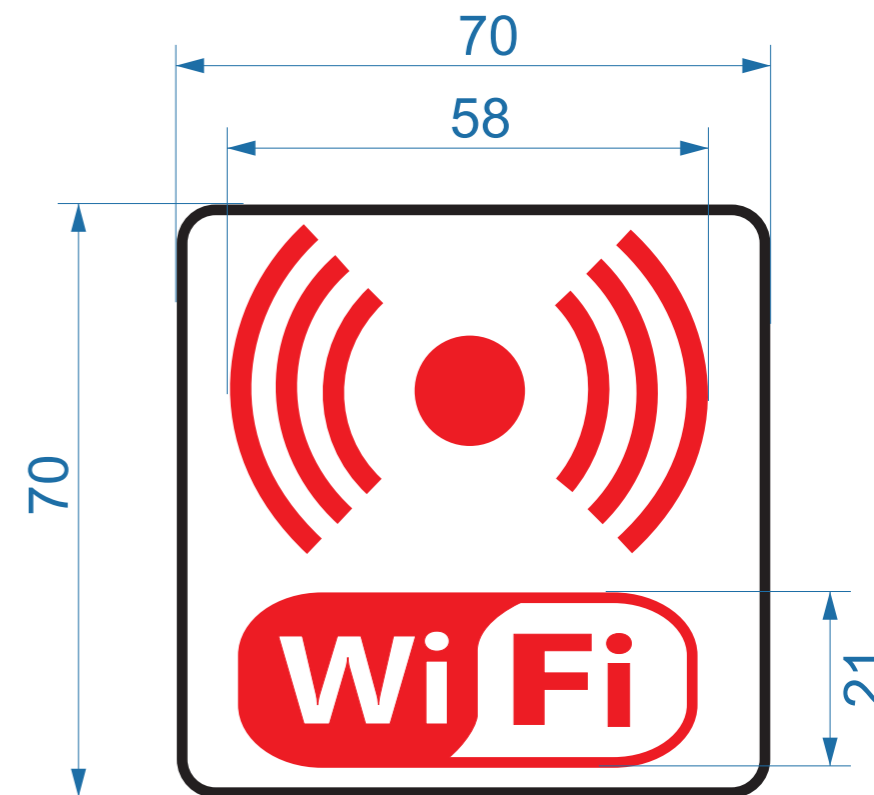

Adesivo com fundo na cor branca

Nos Veículo do Sistema Atende +, os adesivos devem ser afixado internamente defronte a porta central.

Nos ônibus os adesivos devem ser colados na tampa do letreiro

Os adesivos podem ser utilizados individualmente

Adesivo com fundo na cor branca

			DENOMINAÇÃO				
			Manual de Identidade Visual Comunicação Visual Externa				
<small>ESTE DES. É PROPRIEDADE DA SÃO PAULO TRANSPORTE S/A. DEVE SER TRATADO COMO CONFIDENCIAL, SENDO PROIBIDO SUA REPRODUÇÃO PARCIAL OU TOTAL, SEM PREVIO CONSENTIMENTO E AUTORIZAÇÃO POR ESCRITO DE QUEM DE DIREITO.</small>			APLICAÇÃO			REV. 3	
			DETALHES DO ADESIVO DE AVISO DE FILMAGEM / WI-FI				
ATIV.	NOME	DATA	TOLER. NAO ESPEC.	ESCALA	PROJEÇÕES	DIMENSÕES	
PROJ.	-	-	LINEAR	S/C		mm	
DES.	NAPOLE	09.09.2024	ANGULAR	RUGOS. NAO ESPEC.	NUMERO		
VERIF.	NAPOLE	09.09.2024			DV.02.029.2/2		
APROV.							