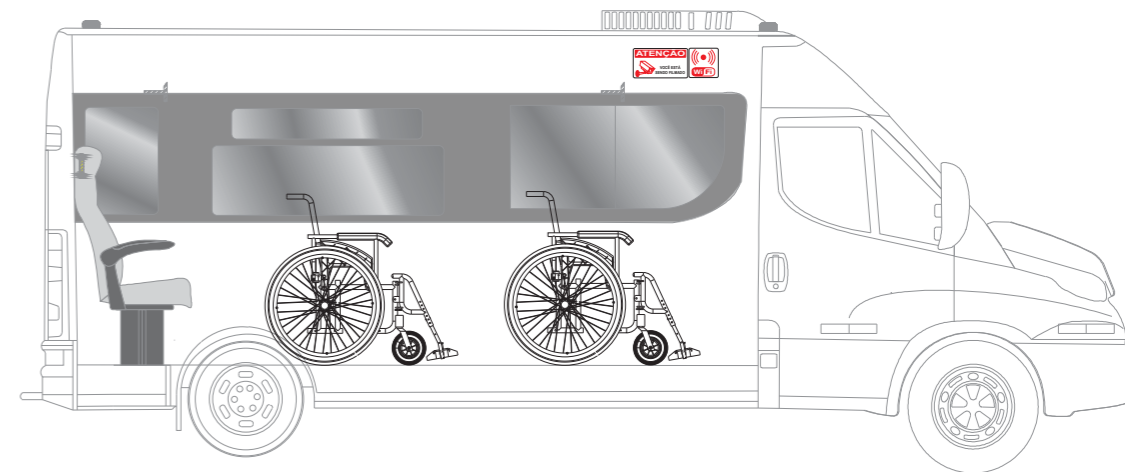

Adesivo com fundo na cor branca

Nos Veículo do Sistema Atende +, os adesivos devem ser afixado internamente defronte a porta central.

Nos ônibus os adesivos devem ser colados na tampa do letreiro

Os adesivos podem ser utilizados individualmente

Adesivo com fundo na cor branca

			DENOMINAÇÃO				
			Manual de Identidade Visual Comunicação Visual Externa				
<small>ESTE DES. É PROPRIEDADE DA SÃO PAULO TRANSPORTE S/A. DEVE SER TRATADO COMO CONFIDENCIAL, SENDO PROIBIDO SUA REPRODUÇÃO PARCIAL OU TOTAL, SEM PREVIO CONSENTIMENTO E AUTORIZAÇÃO POR ESCRITO DE QUEM DE DIREITO.</small>			APLICAÇÃO			REV. 3	
			DETALHES DO ADESIVO DE AVISO DE FILMAGEM / WI-FI				
ATIV.	NOME	DATA	TOLER. NAO ESPEC.	ESCALA	PROJEÇÕES	DIMENSÕES	
PROJ.	-	-	LINEAR	S/C		mm	
DES.	NAPOLE	09.09.2024	ANGULAR	RUGOS. NAO ESPEC.	NUMERO		
VERIF.	NAPOLE	09.09.2024			DV.02.029.2/2		
APROV.							