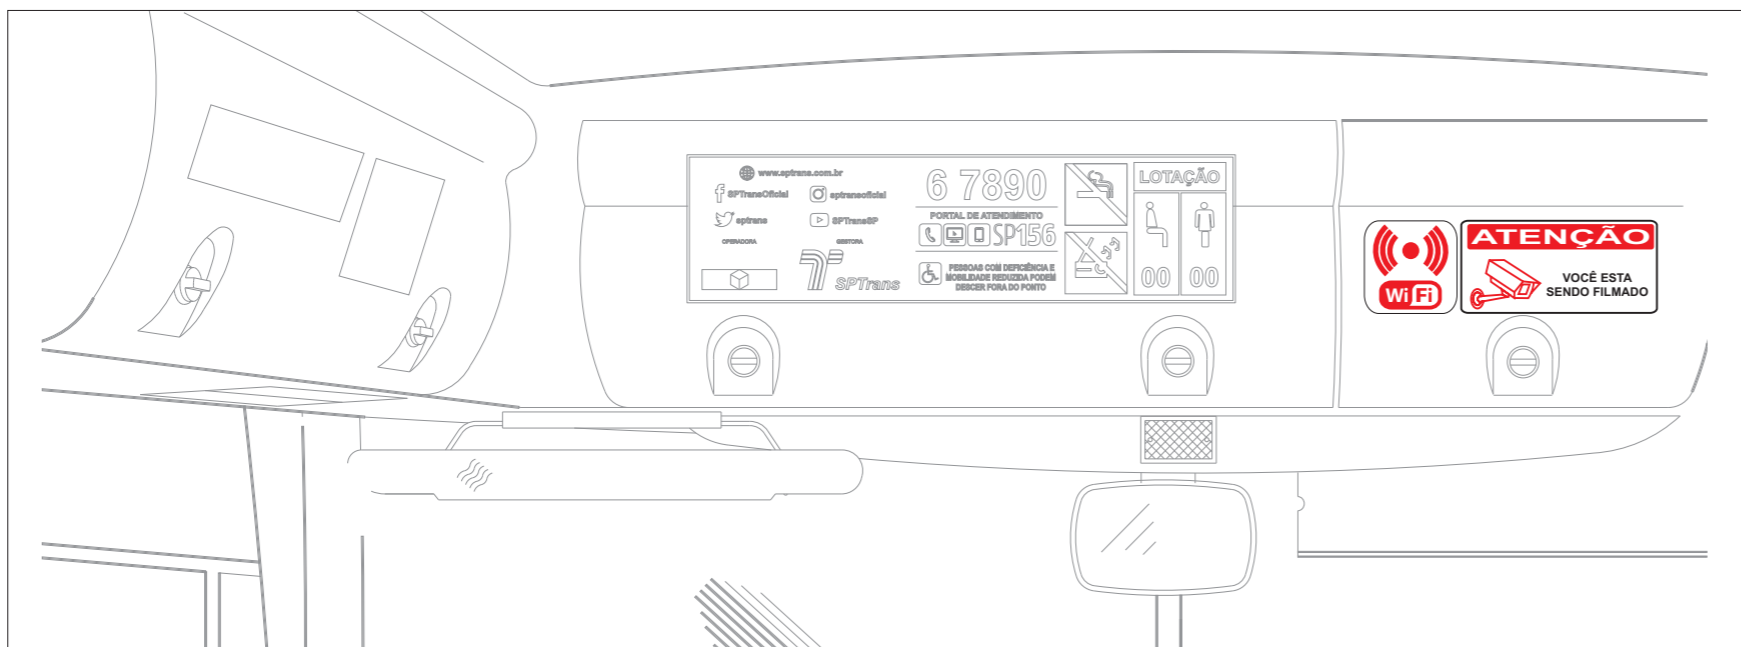

Adesivo com fundo na cor branca

Nos Veículo do Sistema Atende +, os adesivos devem ser afixado internamente defronte a porta central.

Nos ônibus os adesivos devem ser colados na tampa do letreiro

Os adesivos podem ser utilizados individualmente

Adesivo com fundo na cor branca

			DENOMINAÇÃO				
			Manual de Identidade Visual Comunicação Visual Externa				
<small>ESTE DES. É PROPRIEDADE DA SÃO PAULO TRANSPORTE S/A. DEVE SER TRATADO COMO CONFIDENCIAL, SENDO PROIBIDO SUA REPRODUÇÃO PARCIAL OU TOTAL, SEM PREVIO CONSENTIMENTO E AUTORIZAÇÃO POR ESCRITO DE QUEM DE DIREITO.</small>			APLICAÇÃO			REV. 3	
			DETALHES DO ADESIVO DE AVISO DE FILMAGEM / WI-FI				
ATIV.	NOME	DATA	TOLER. NAO ESPEC.	ESCALA	PROJEÇÕES	DIMENSÕES	
PROJ.	-	-	LINEAR	S/C		mm	
DES.	NAPOLE	09.09.2024	ANGULAR	RUGOS. NAO ESPEC.	NUMERO		
VERIF.	NAPOLE	09.09.2024			DV.02.029.2/2		
APROV.							