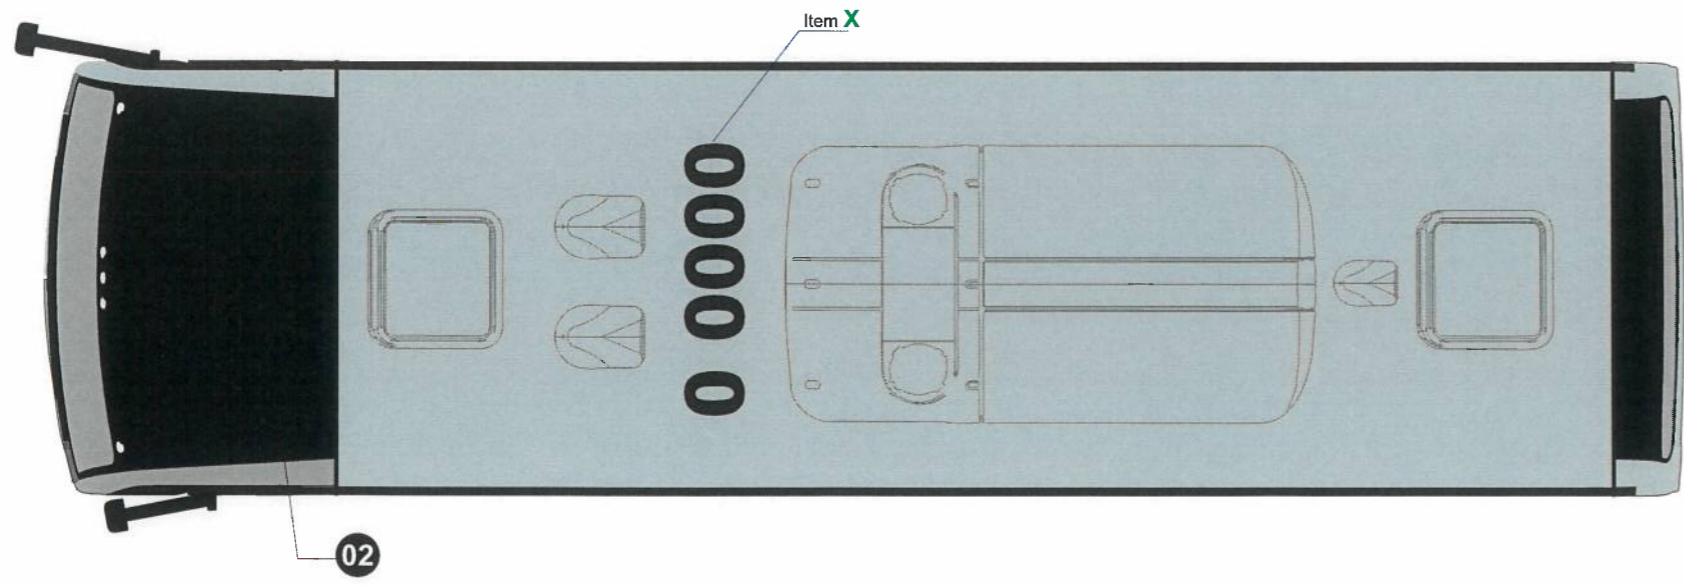

ÁREA	COR
01	VERDE CLARO
02	AZUL ESCURO
03	AMARELO
04	VERMELHO
05	VERDE ESCURO
06	AZUL CLARO
07	VINHO
08	LARANJA
09	PRATA

DESCRIÇÃO	QTD	MATERIAL	DIMENSÕES mm
A CIDADE DE SÃO PAULO	02	ADESIVO	167 x 526
B BRASÃO (LATERAL)	02	IMP. DIGITAL	182 x 235
C TRANSPORTE UM DIREITO....	02	ADESIVO	100 x 260
D ANO MODELO (LATERAL ESQUERDA)	01	ADESIVO	300 x 170
E LOGO SPTRANS	03	ADESIVO	263 x 283
F PREFIXO LATERAIS	02	PINTURA	780 x 192
G O MOTORISTA PODE NÃO ESTAR...	02	IMP. DIGITAL	200 x 200
H SIMBOLO AR CONDICIONADO	02	IMP. DIGITAL	180 x 180
I SIMBOLO CARREGADOR USB	02	IMP. DIGITAL	180 x 180
J SIMBOLO WIFI	02	IMP. DIGITAL	180 x 180
K MOTOR EURO 5 - AR MAIS PURO	02	ADESIVO	1800x100
L LOGOTIPO S.I.A	04	IMP. DIGITAL	200 x 200
M SETA DESEMBARQUE	02	ADESIVO	132 x 132
N SETA DE EMBARQUE	01	ADESIVO	132 x 132
O SITE SPTRANS	01	ADESIVO	70 x 450
P TARIFA	03	ADESIVO	155 x 145
Q PAGUE A TARIFA COM DÉBITO OU...	01	IMP. DIGITAL	135 x 135
R PREFIXO FRENTE	01	PINTURA	90 x 358
S SP 156	01	IMP. DIGITAL	200 x 200
T MANTENHA DISTANCIA	01	ADESIVO	45 x 580
U VELOCIDADE MAXIMA 50 KM/H	01	IMP. DIGITAL	200 x 200
V DISQUE DENUNCIA 181	01	IMP. DIGITAL	100 x 2100
X PREFIXO TETO	01	ADESIVO	352 x 1620
Z PREFIXO TRASEIRA	01	ADESIVO	420 x 105
AA CIDADE DE SÃO PAULO	01	ADESIVO	155 x 490
AB BRASÃO TRASEIRA	01	ADESIVO	170 x 218

SÃO PAULO 18 / 10 / 2022

CORES

- 01 PRATA SILVER METALICO PADRÃO SPTRANS
- 02 PRETO FOSCO PADRÃO BEPOBUS
- 03 VERMELHO PETRUS METALICO VW 2010
- 04 CINZA STONE VW 2010
- 05 LARANJA PADRÃO SPTRANS AREA B - PANTONE 185C
- 06 CINZA METALICO 2015 - PADRÃO SPTRANS

EMPRESA: **SPTRANS**

DESENHADO: Natan Guerra DATA: 17/10/2022
FONE: (54) 3291-8200 MODIFICADO:

VERSÃO: 01

MODELO: MIDIONIBUS CITTA URBANO VW 17.230 OD 9.760MM

BepoBus PINTURA: 1027001