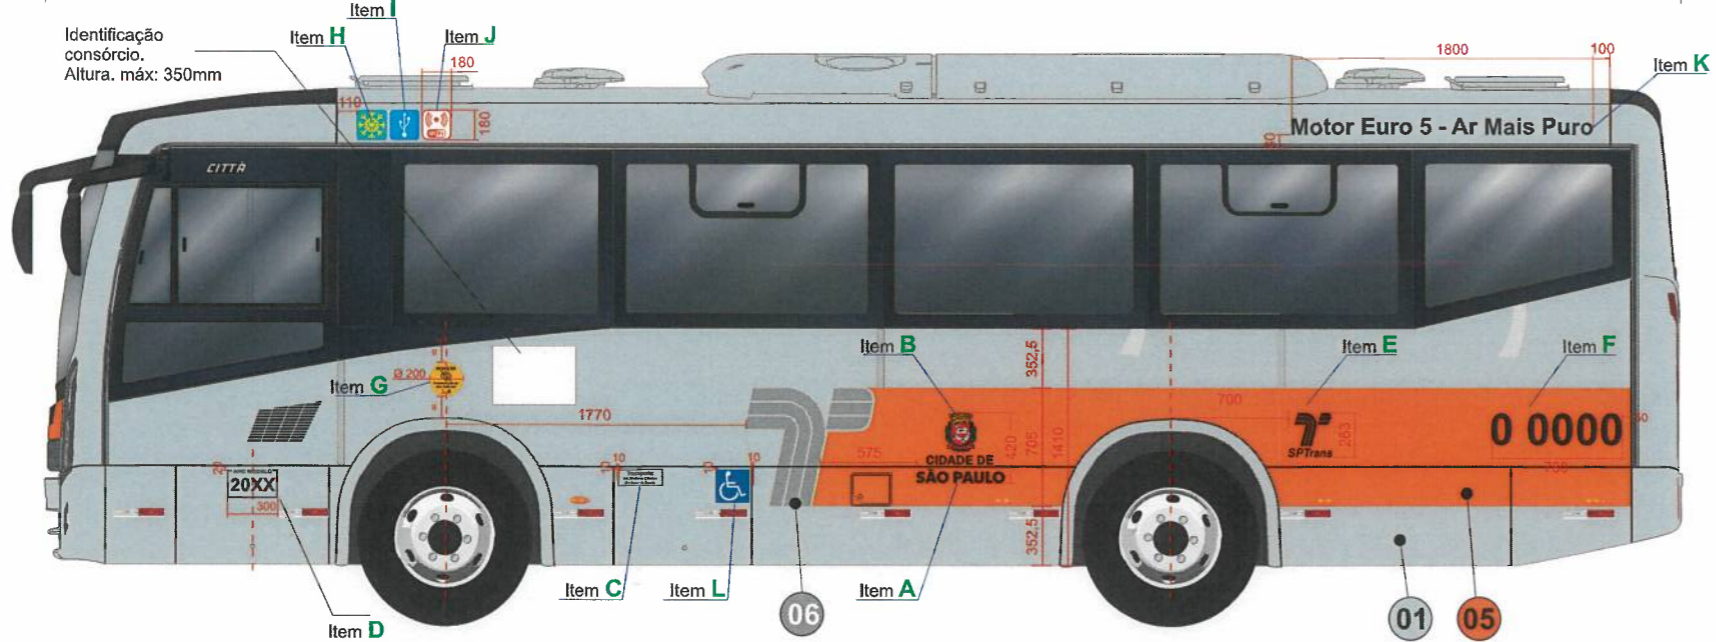

ÁREA	COR
01	VERDE CLARO
02	AZUL ESCURO
03	AMARELO
04	VERMELHO
05	VERDE ESCURO
06	AZUL CLARO
07	VINHO
08	LARANJA
09	PRATA

DESCRIÇÃO	QTD	MATERIAL	DIMENSÕES mm
A CIDADE DE SÃO PAULO	02	ADESIVO	167 x 526
B BRASÃO (LATERAL)	02	IMP. DIGITAL	182 x 235
C TRANSPORTE UM DIREITO....	02	ADESIVO	100 x 260
D ANO MODELO (LATERAL ESQUERDA)	01	ADESIVO	300 x 170
E LOGO SPTRANS	03	ADESIVO	263 x 283
F PREFIXO LATERAIS	02	PINTURA	780 x 192
G O MOTORISTA PODE NÃO ESTAR...	02	IMP. DIGITAL	200 x 200
H SIMBOLO AR CONDICIONADO	02	IMP. DIGITAL	180 x 180
I SIMBOLO CARREGADOR USB	02	IMP. DIGITAL	180 x 180
J SIMBOLO WIFI	02	IMP. DIGITAL	180 x 180
K MOTOR EURO 5 - AR MAIS PURO	02	ADESIVO	1800x100
L LOGOTIPO S.I.A	04	IMP. DIGITAL	200 x 200
M SETA DESEMBARQUE	02	ADESIVO	132 x 132
N SETA DE EMBARQUE	01	ADESIVO	132 x 132
O SITE SPTRANS	01	ADESIVO	70 x 450
P TARIFA	03	ADESIVO	155 x 145
Q PAGUE A TARIFA COM DÉBITO OU...	01	IMP. DIGITAL	135 x 135
R PREFIXO FRENTE	01	PINTURA	90 x 358
S SP 156	01	IMP. DIGITAL	200 x 200
T MANTENHA DISTANCIA	01	ADESIVO	45 x 580
U VELOCIDADE MAXIMA 50 KM/H	01	IMP. DIGITAL	200 x 200
V DISQUE DENUNCIA 181	01	IMP. DIGITAL	100 x 2100
X PREFIXO TETO	01	ADESIVO	352 x 1620
Z PREFIXO TRASEIRA	01	ADESIVO	420 x 105
AA CIDADE DE SÃO PAULO	01	ADESIVO	155 x 490
AB BRASÃO TRASEIRA	01	ADESIVO	170 x 218

SÃO PAULO 18 / 10 / 2022

CORES

- 01 PRATA SILVER METALICO PADRÃO SPTRANS
- 02 PRETO FOSCO PADRÃO BEPOBUS
- 03 VERMELHO PETRUS METALICO VW 2010
- 04 CINZA STONE VW 2010
- 05 LARANJA PADRÃO SPTRANS AREA B - PANTONE 185C
- 06 CINZA METALICO 2015 - PADRÃO SPTRANS

EMPRESA: **SPTRANS**

DESENHADO: Natan Guerra DATA: 17/10/2022
FONE: (54) 3291-8200 MODIFICADO:

VERSÃO: 01

MODELO: MIDIONIBUS CITTA URBANO VW 17.230 OD 9.760MM

BepoBus PINTURA: 1027001