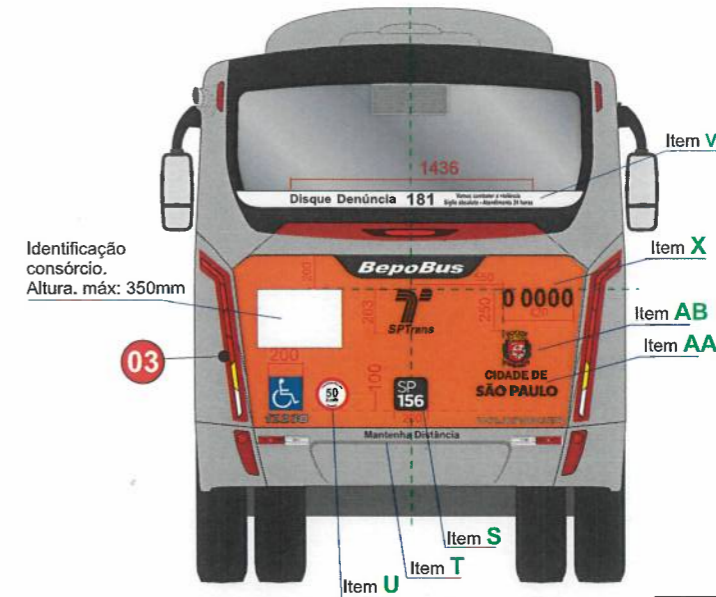

ÁREA	COR
01	VERDE CLARO
02	AZUL ESCURO
03	AMARELO
04	VERMELHO
05	VERDE ESCURO
06	AZUL CLARO
07	VINHO
08	LARANJA
09	PRATA

DESCRIÇÃO	QTD	MATERIAL	DIMENSÕES mm
A CIDADE DE SÃO PAULO	02	ADESIVO	167 x 526
B BRASÃO (LATERAL)	02	IMP. DIGITAL	182 x 235
C TRANSPORTE UM DIREITO....	02	ADESIVO	100 x 260
D ANO MODELO (LATERAL ESQUERDA)	01	ADESIVO	300 x 170
E LOGO SPTRANS	03	ADESIVO	263 x 283
F PREFIXO LATERAIS	02	PINTURA	780 x 192
G O MOTORISTA PODE NÃO ESTAR...	02	IMP. DIGITAL	200 x 200
H SIMBOLO AR CONDICIONADO	02	IMP. DIGITAL	180 x 180
I SIMBOLO CARREGADOR USB	02	IMP. DIGITAL	180 x 180
J SIMBOLO WIFI	02	IMP. DIGITAL	180 x 180
K MOTOR EURO 5 - AR MAIS PURO	02	ADESIVO	1800x100
L LOGOTIPO S.I.A	04	IMP. DIGITAL	200 x 200
M SETA DESEMBARQUE	02	ADESIVO	132 x 132
N SETA DE EMBARQUE	01	ADESIVO	132 x 132
O SITE SPTRANS	01	ADESIVO	70 x 450
P TARIFA	03	ADESIVO	155 x 145
Q PAGUE A TARIFA COM DÉBITO OU...	01	IMP. DIGITAL	135 x 135
R PREFIXO FRENTE	01	PINTURA	90 x 358
S SP 156	01	IMP. DIGITAL	200 x 200
T MANTENHA DISTANCIA	01	ADESIVO	45 x 580
U VELOCIDADE MAXIMA 50 KM/H	01	IMP. DIGITAL	200 x 200
V DISQUE DENUNCIA 181	01	IMP. DIGITAL	100 x 2100
X PREFIXO TETO	01	ADESIVO	352 x 1620
Z PREFIXO TRASEIRA	01	ADESIVO	420 x 105
AA CIDADE DE SÃO PAULO	01	ADESIVO	155 x 490
AB BRASÃO TRASEIRA	01	ADESIVO	170 x 218

SÃO PAULO 18 / 10 / 2022

CORES

- 01 PRATA SILVER METALICO PADRÃO SPTRANS
- 02 PRETO FOSCO PADRÃO BEPOBUS
- 03 VERMELHO PETRUS METALICO VW 2010
- 04 CINZA STONE VW 2010
- 05 LARANJA PADRÃO SPTRANS AREA B - PANTONE 185C
- 06 CINZA METALICO 2015 - PADRÃO SPTRANS

EMPRESA: **SPTRANS**

DESENHADO: Natan Guerra DATA: 17/10/2022
FONE: (54) 3291-8200 MODIFICADO:

VERSÃO: 01

MODELO: MIDIONIBUS CITTA URBANO VW 17.230 OD 9.760MM

BepoBus PINTURA: 1027001